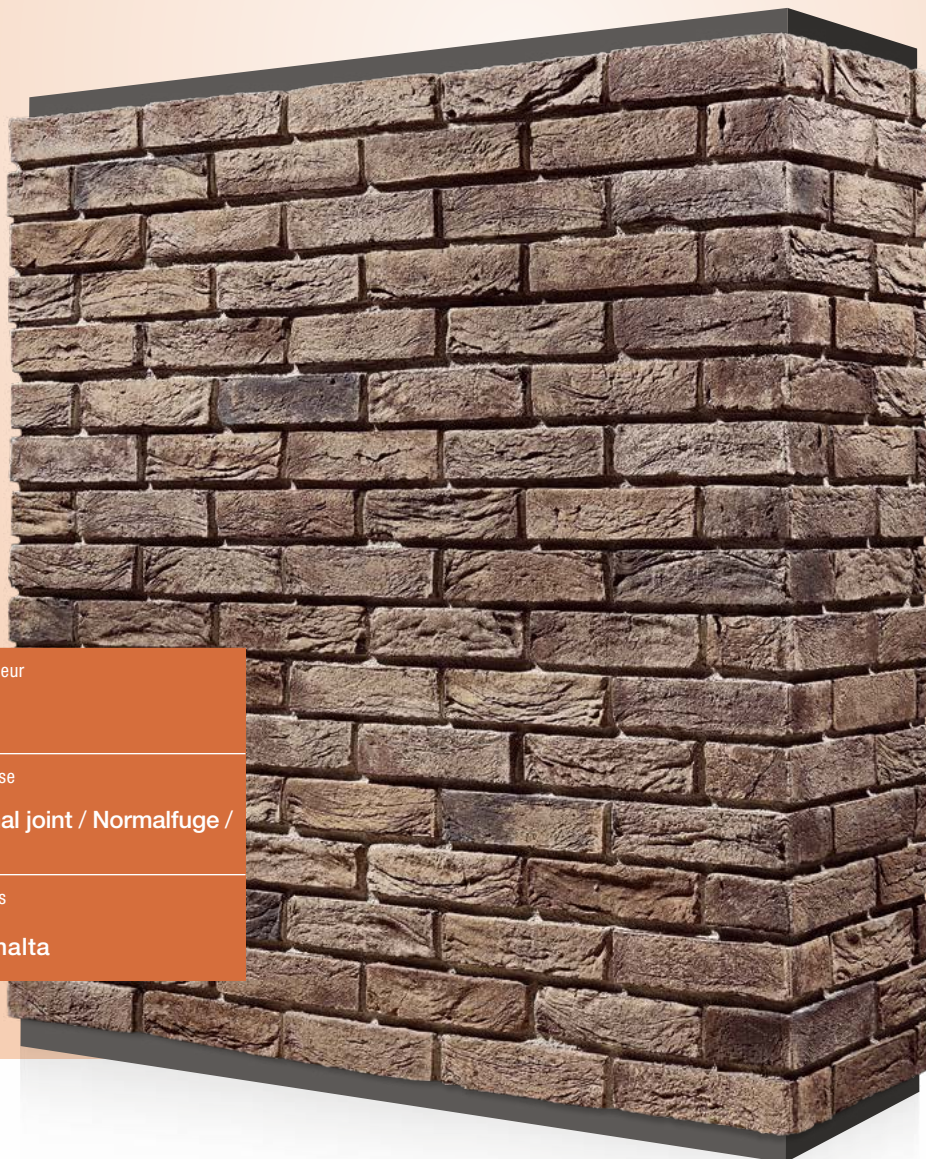

**rastone**  
pietre e marmi

07

07 MATTONI RICOSTRUITI

# Brico Loft

Muro - Wall - Wand - Mur

Colore - Colours - Farbe - Couleur

**Corteccia**

Posa - Laying - Verlegung - Pose

**Fuga normale / Normal joint / Normalfuge /  
Evasion normale**

Stucco - Grout - Mörtel - Coulis

**Ecostucco bianco malta**

Posa con fuga - Laying with open joint - Verlegung mit Fuge - Pose avec joint

**1,5 cm**

Piatto - Flat size - Flache Größe - Plaque

**length: ≈ 24 cm  
height: ≈ 7 cm**

Angoli - Corners - Ecken - Coins