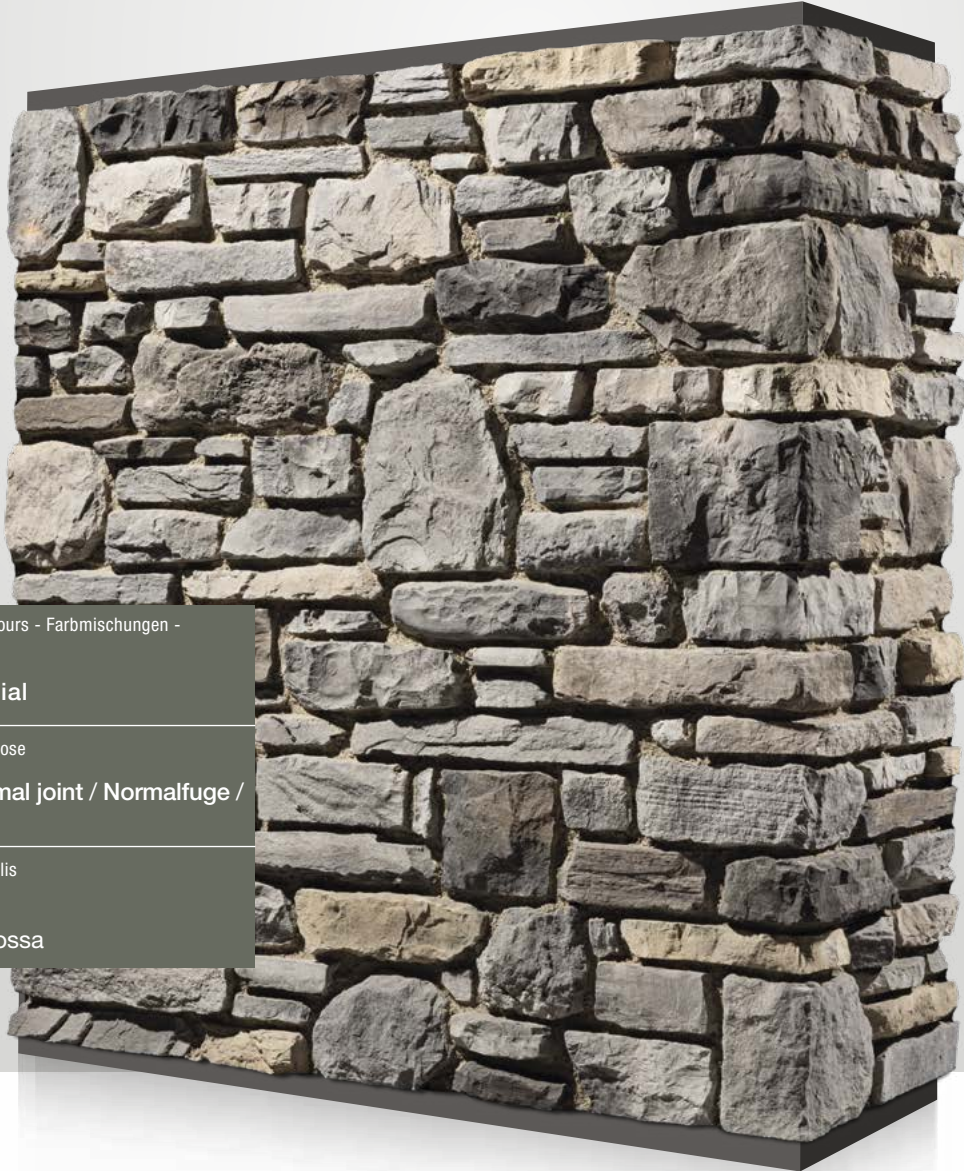

**rastone**  
pietre e marmi

01

01 MISTI

# Misto Dolomiti

Muro - Wall - Wand - Mur

Miscela di colore - Mixed colours - Farbmischungen -  
Mélange de couleur

**Grigio chiaro Special**

Posa - Laying - Verlegung - Pose

**Fuga normale / Normal joint / Normalfuge /  
Joint normal**

Stucco - Grout - Mörtel - Coulis

**Ecostucco terra  
con effetto grana grossa**

Posa con fuga - Laying with open joint - Verlegung mit Fuge - Pose avec joint

**1,5 - 2,5 cm**

Dimensione (da-a) - Dimension (from-to) - Abmessung (von-bis) - Dimension (de-à)

## Misto Dolomiti

M. Dolomiti - **GRIGIO CHIARO S.**

M. Dolomiti - **GRIGIO MARRONE**

M. Dolomiti - **NERO SPECIAL**