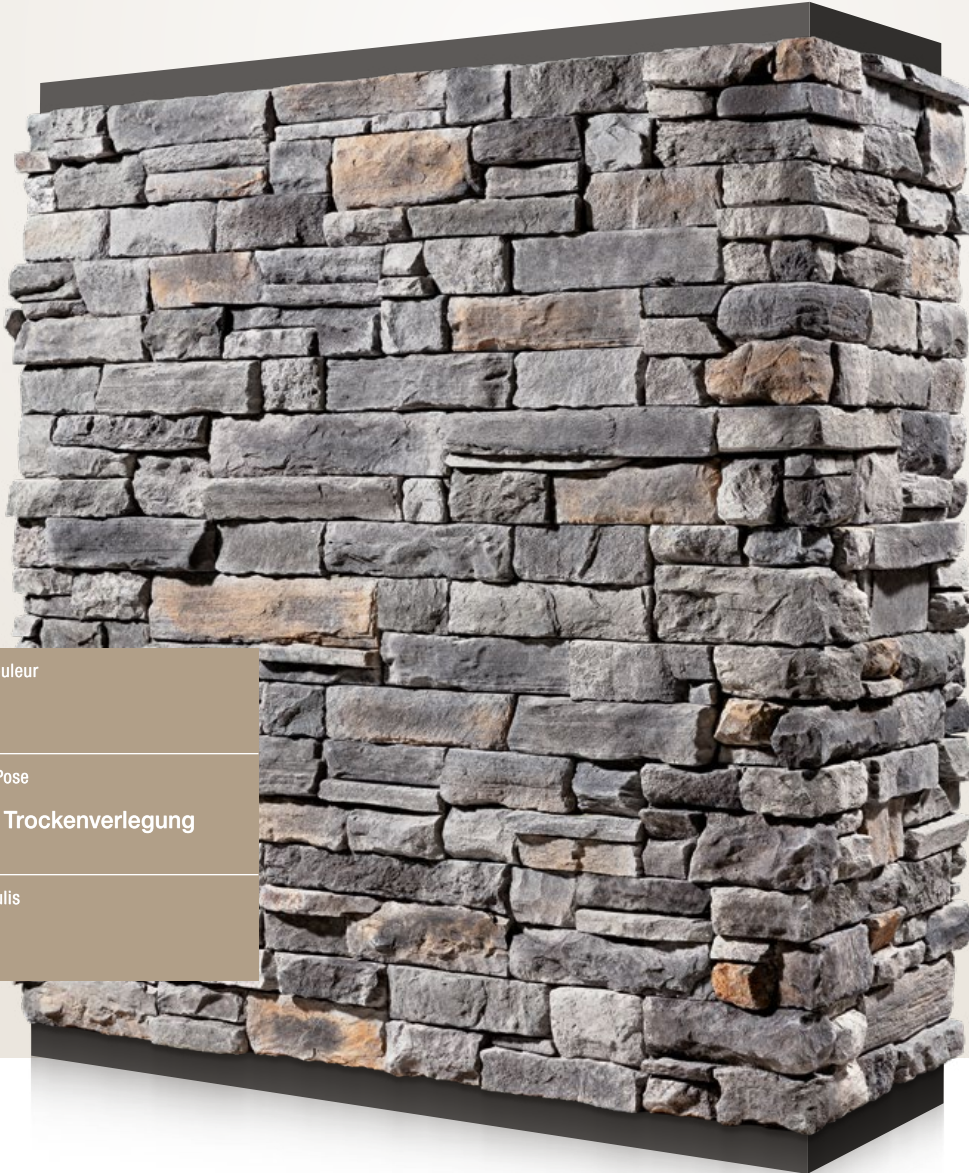

rastone
pietre e marmi

06

06 PIETRE MODULARI

Kronos

Muro - Wall - Wand - Mur

Colore - Colours - Farbe - Couleur

Cenere

Posa - Laying - Verlegung - Pose

length: ≈ 10 / 20 / 30 cm
height: ≈ 7,5 cm

Angoli - Corners - Ecken - Coins

length: ≈ 40 cm
height: ≈ 15 cm

Spessore - Thickness - Dicke - Épaisseur

≈ 3 / 5 cm

06 PIETRE MODULARI

Kronos

 Kronos - **AVORIO**