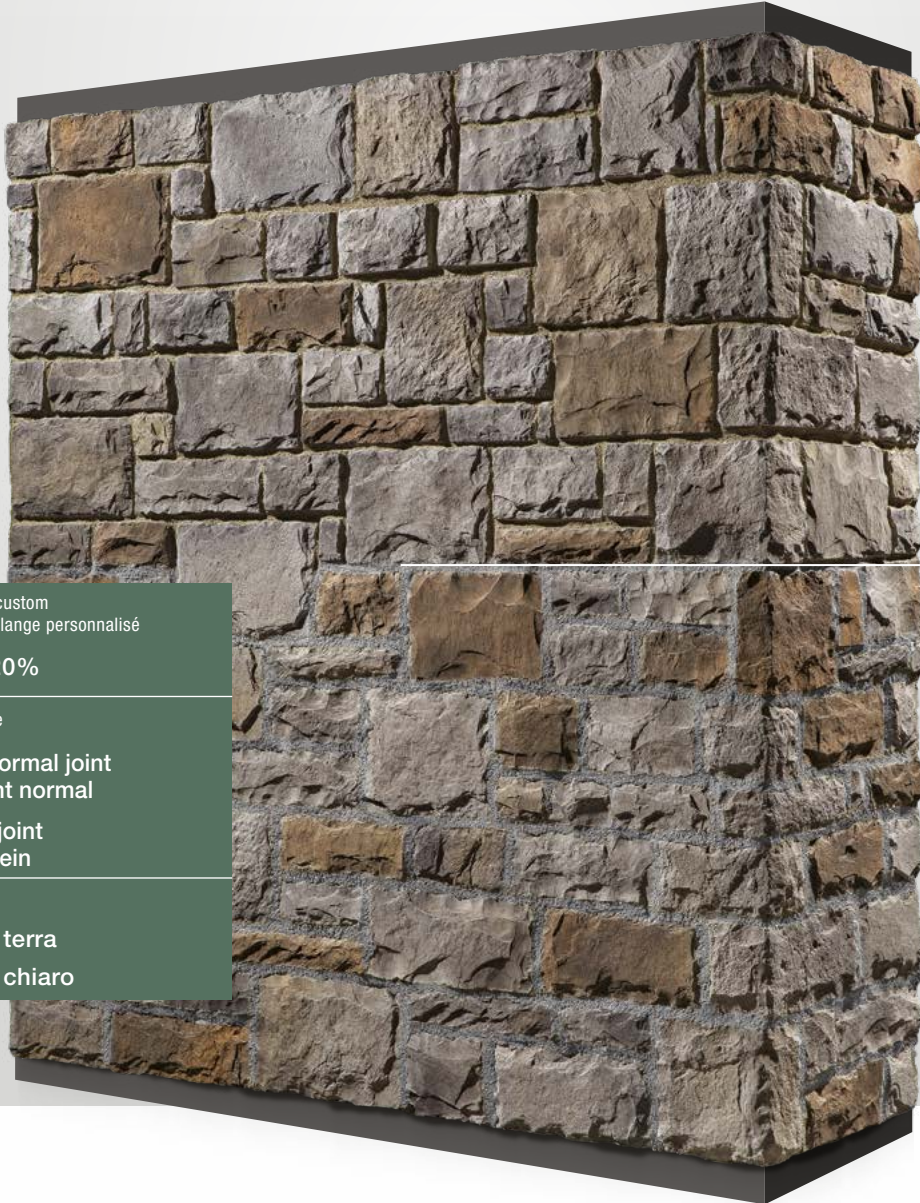

02 PIETRE SQUADRATE

# Tudor

Muro - Wall - Wand - Mur

Miscela personalizzata - Mixed custom  
Komponieren die Mischung - Mélange personnalisé**Cenere 80%, Caffè 20%**

Posa - Laying - Verlegung - Pose

- A) Fuga normale / Normal joint  
Normalfuge / Joint normal
- B) Fuga piena / Full joint  
Vollfuge / Joint plein

Stucco - Grout - Mörtel - Coulis

- A) Ecostucco grigio terra
- B) Ecostucco grigio chiaro

A

B

Posa con fuga - Laying with open joint - Verlegung mit Fuge - Pose avec joint

**1,5 cm**

Dimensione (da-a) - Dimension (from-to) - Abmessung (von-bis) - Dimension (de-à)

**50 - 800 cm<sup>2</sup>**

Spessore - Thickness - Dicke - Épaisseur

**3 - 5 cm**

02 PIETRE SQUADRATE