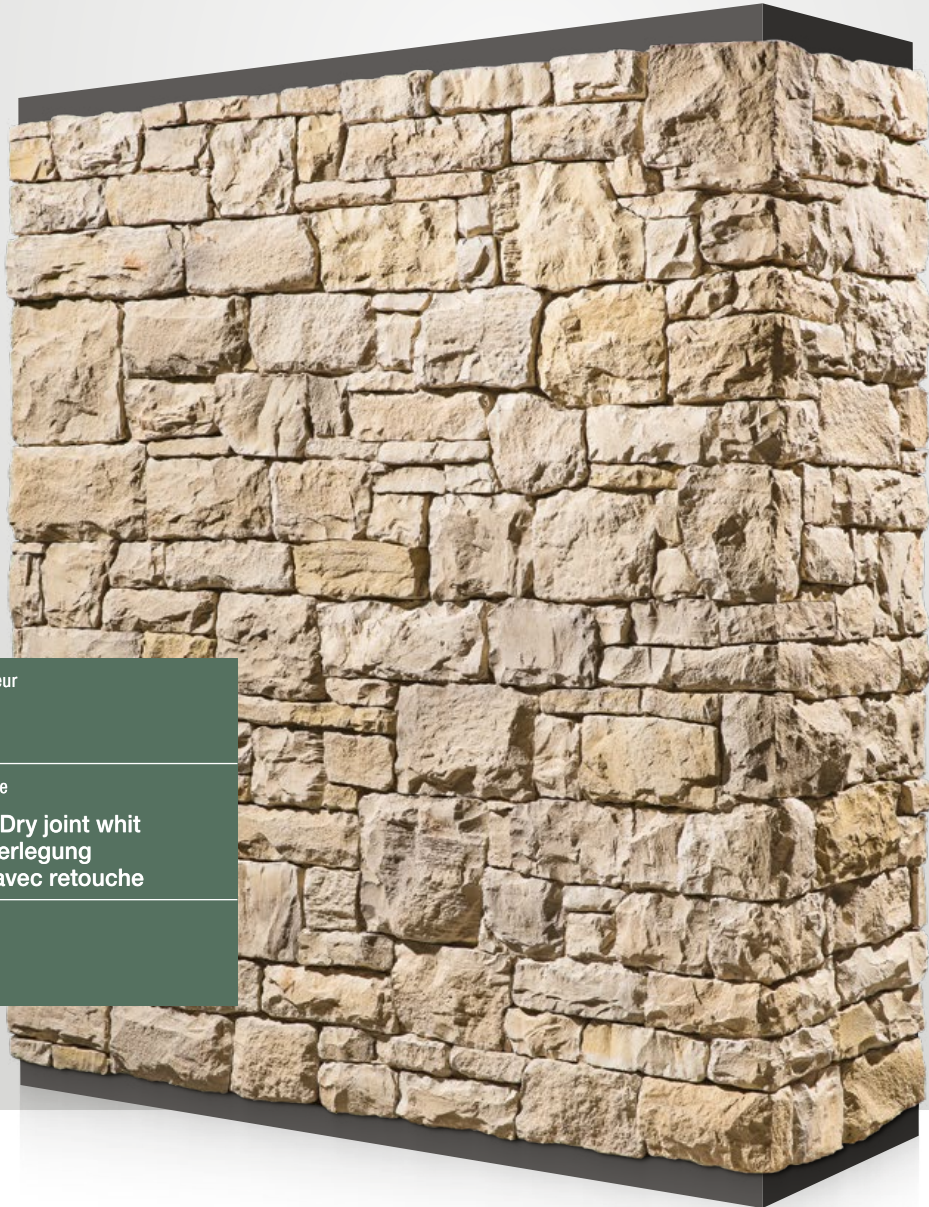

02 PIETRE SQUADRATE

Masso

Muro - Wall - Wand - Mur

Colore - Colours - Farbe - Couleur

Sabbia

Posa - Laying - Verlegung - Pose

**A secco con ritocco / Dry joint whit
retouching / Trockenverlegung
mit Retusche / À sec avec retouche**

Stucco - Grout - Mörtel - Coulis

-

Posa con fuga - Laying with open joint - Verlegung mit Fuge - Pose avec joint

1,5 cm

Dimensione (da-a) - Dimension (from-to) - Abmessung (von-bis) - Dimension (de-à)

50 - 900 cm²

Spessore - Thickness - Dicke - Épaisseur

3 - 5 cm

02 PIETRE SQUADRATE

Masso

Masso - **PERLA**

Masso - **OLIVA**

Masso - **SABBIA**

Masso - **CAFFÈ**