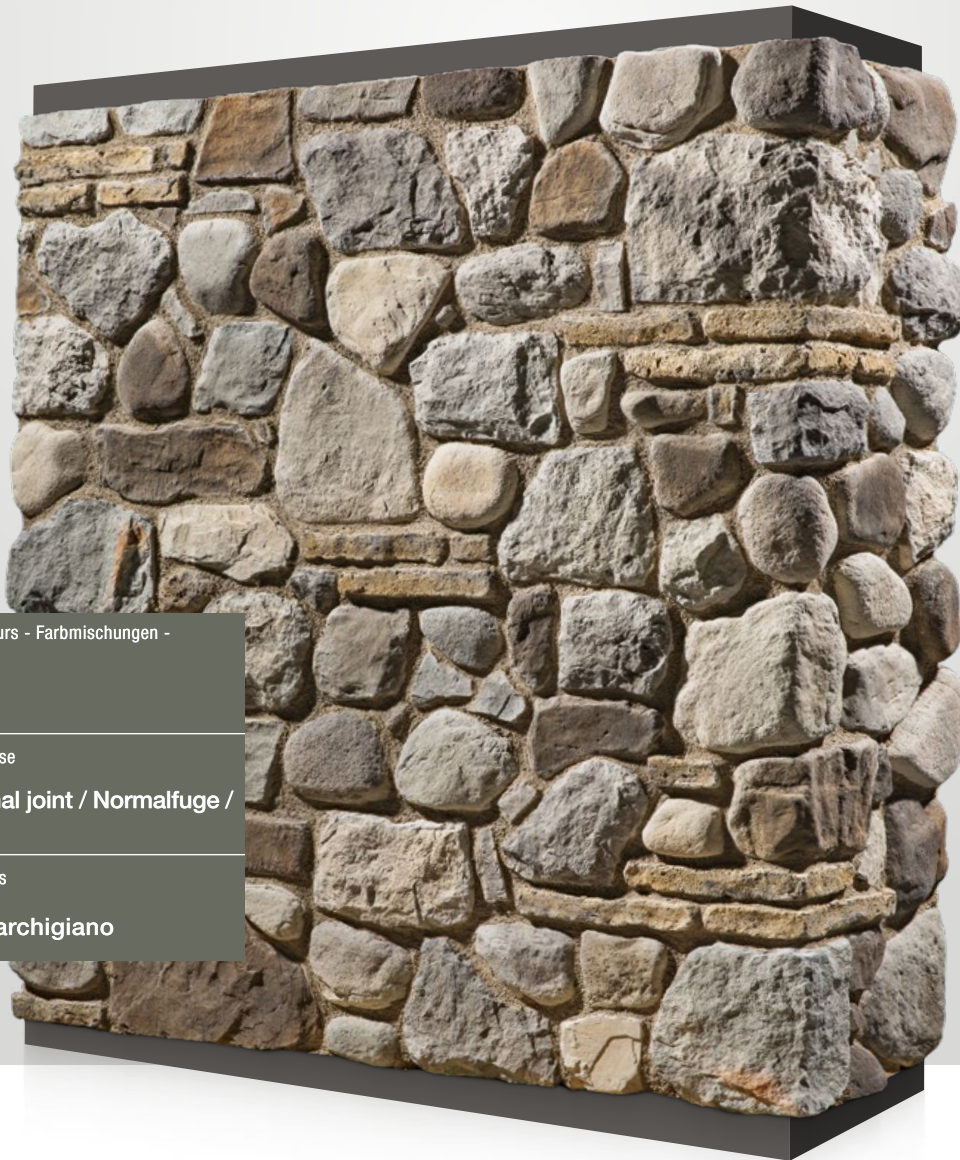

rastone
pietre e marmi

01

01 MISTI

Misto Casale

Muro - Wall - Wand - Mur

Miscela di colore - Mixed colours - Farbmischungen -
Mélange de couleur

Beige

Posa - Laying - Verlegung - Pose

**Fuga normale / Normal joint / Normalfuge /
Joint normal**

Stucco - Grout - Mörtel - Coulis

Ecostucco beige marchigiano

Posa con fuga - Laying with open joint - Verlegung mit Fuge - Pose avec joint

1,5 - 2,5 cm

Dimensione (da-a) - Dimension (from-to) - Abmessung (von-bis) - Dimension (de-à)

25 - 1100 cm²

Spessore - Thickness - Dicke - Épaisseur

2 - 5 cm

01 MISTI

Misto Casale

M. Casale - **BEIGE**

M. Casale - **MARRONE GRIGIO**