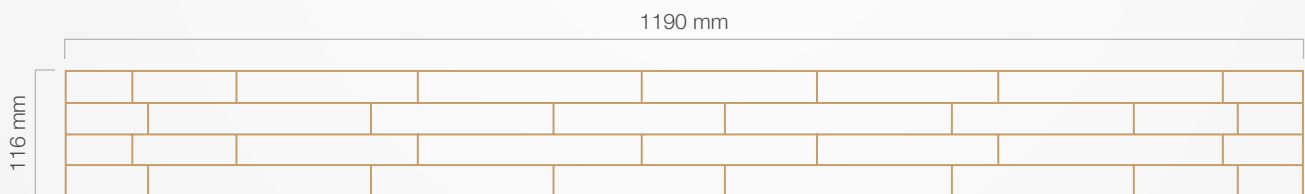

# TANATO

Un incastro di emozioni

La geometrica e leggermente irregolare concatenazione dei pannelli di TANATO regala continuamente nuovi sorprendenti punti di vista, e nuove indescrivibili emozioni.

Legno

Teak

Dimensione pannello

116 x 1190 mm

Spessore

variabile da 8 mm a 15 mm

Peso

1,08 kg / cad

Resa per scatola

2,21 mq / scatola