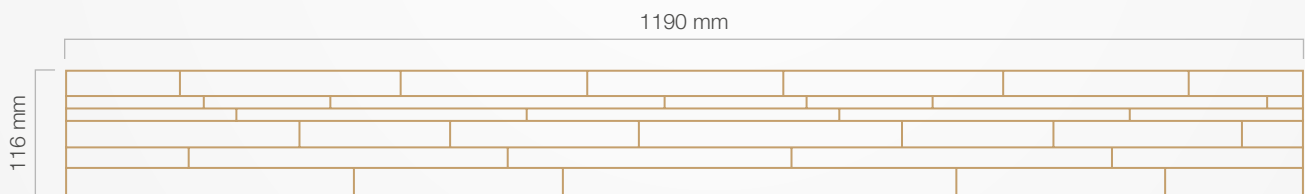

ETERE

Illuminare l'atmosfera

La raffinata discontinuità dei pannelli di ETERE sanno regalare a ogni ambiente una luce pura, naturale e dal design esclusivo. Per ricreare ogni giorno un'atmosfera unica.

Legno

Teak

Dimensione pannello

116 x 1190 mm

Spessore

variabile da 8 mm a 15 mm

Peso

0,93 kg / cad

Resa per scatola

2,21 mq / scatola